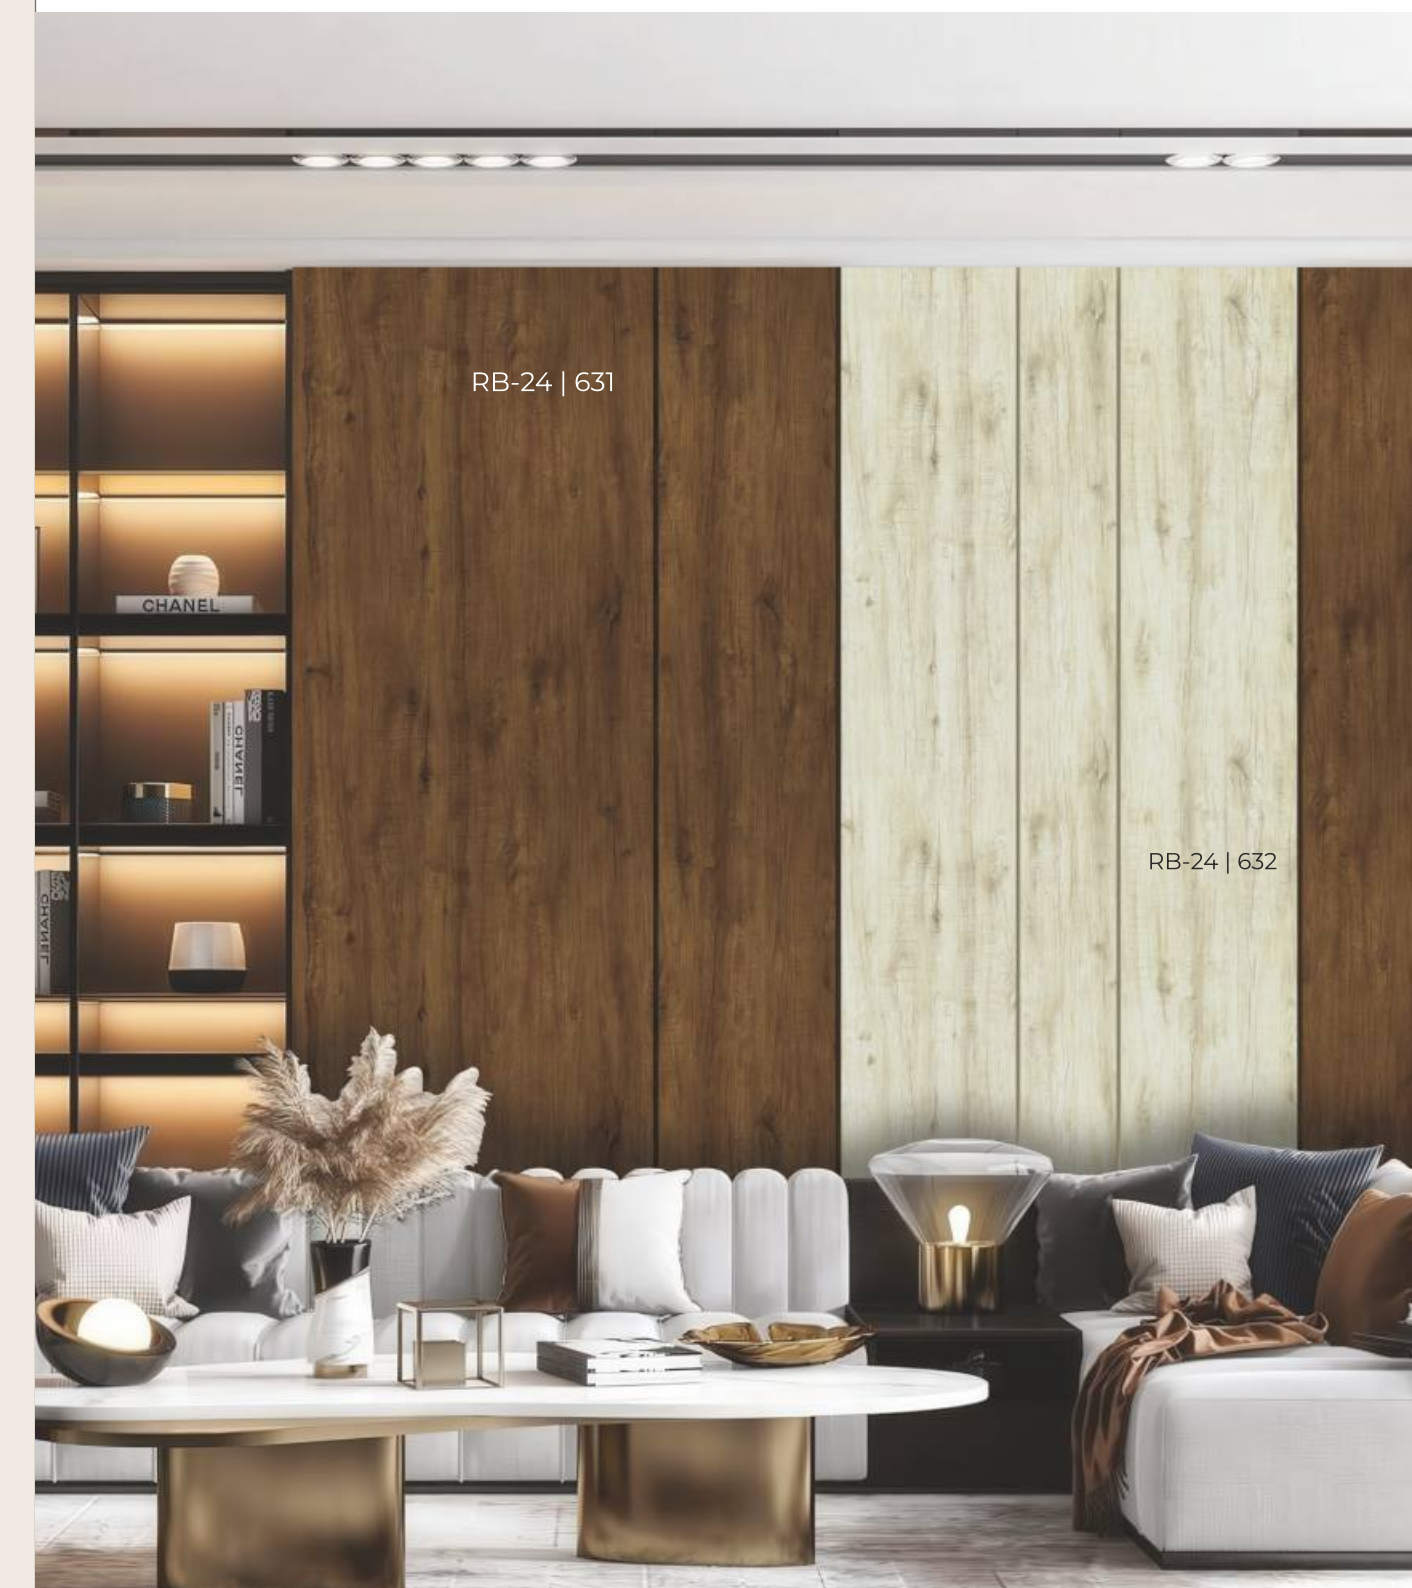

RB-24 | 631 | CUNEO OAK CHRRY